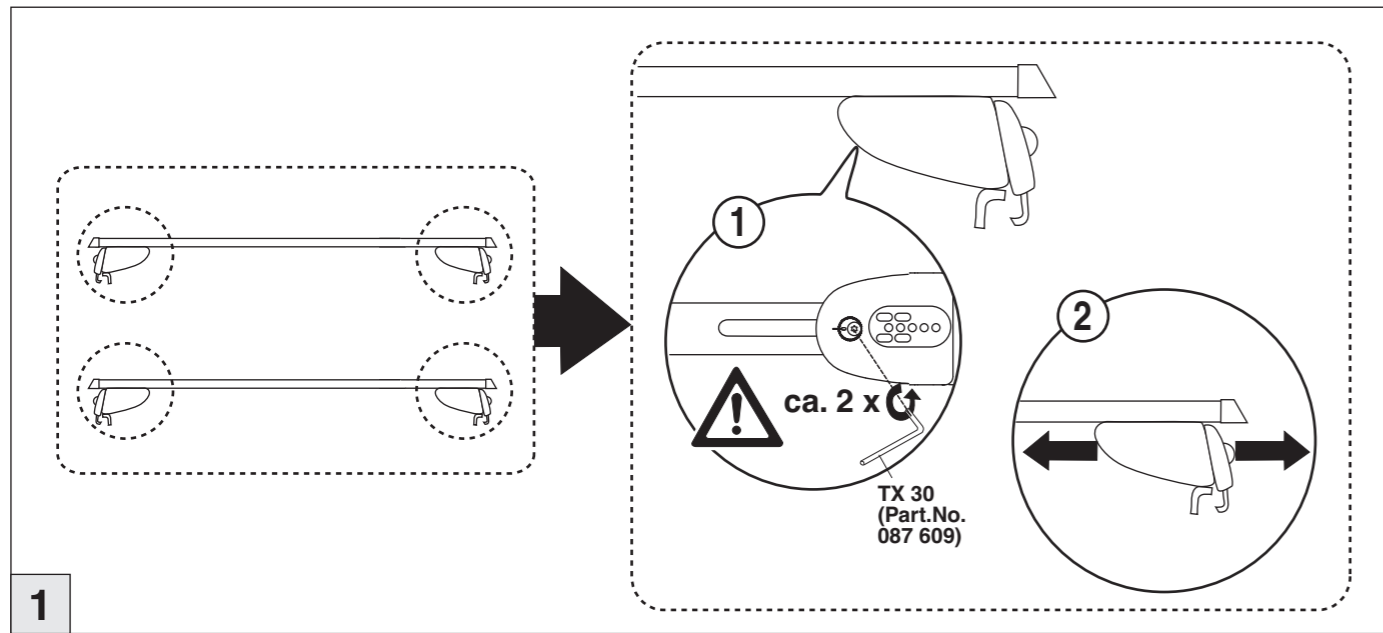

Atera SIGNO

Audi A6 Allroad 05/2012–
Audi A6 Avant 09/2011–
Audi Q3 10/2011–

VW Sharan 09/2010–
Seat Alhambra 10/2010–
Peugeot 308 SW 05/2014–