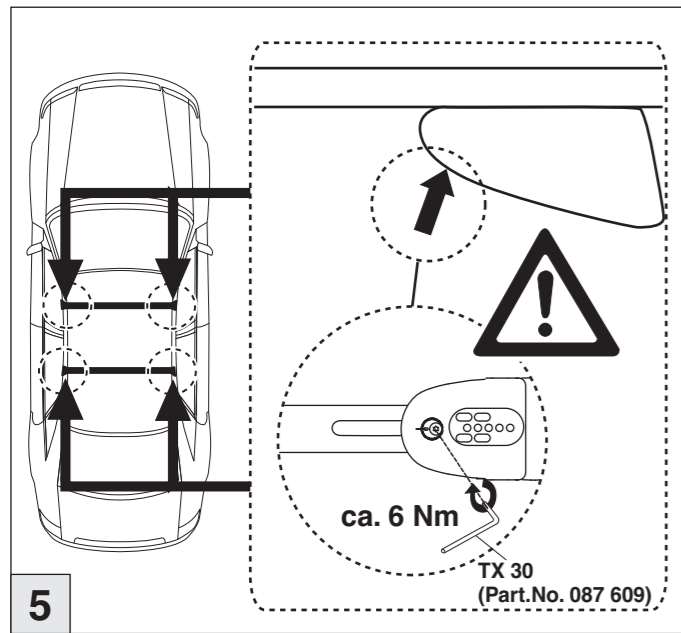

# Atera SIGNO

Audi A6 Allroad 05/2012–  
Audi A6 Avant 09/2011–  
Audi Q3 10/2011–

VW Sharan 09/2010–  
Seat Alhambra 10/2010–  
Peugeot 308 SW 05/2014–

nur bei / only for Part-No.: 045 261

1- 092 683	7- 093 186	13- 087 657	19- 087 643
2- 092 040	8- 088 834	14- 087 886	20- 092 045
3- 099 172	9- 092 044	15- 087 65x	21- 093 491
4- 092 041	10- 074 122	16- 088 184	
5- 092 039	11- 093 357	17- 095 736	
6- 092 043	12- 093 228	18- 093 179	