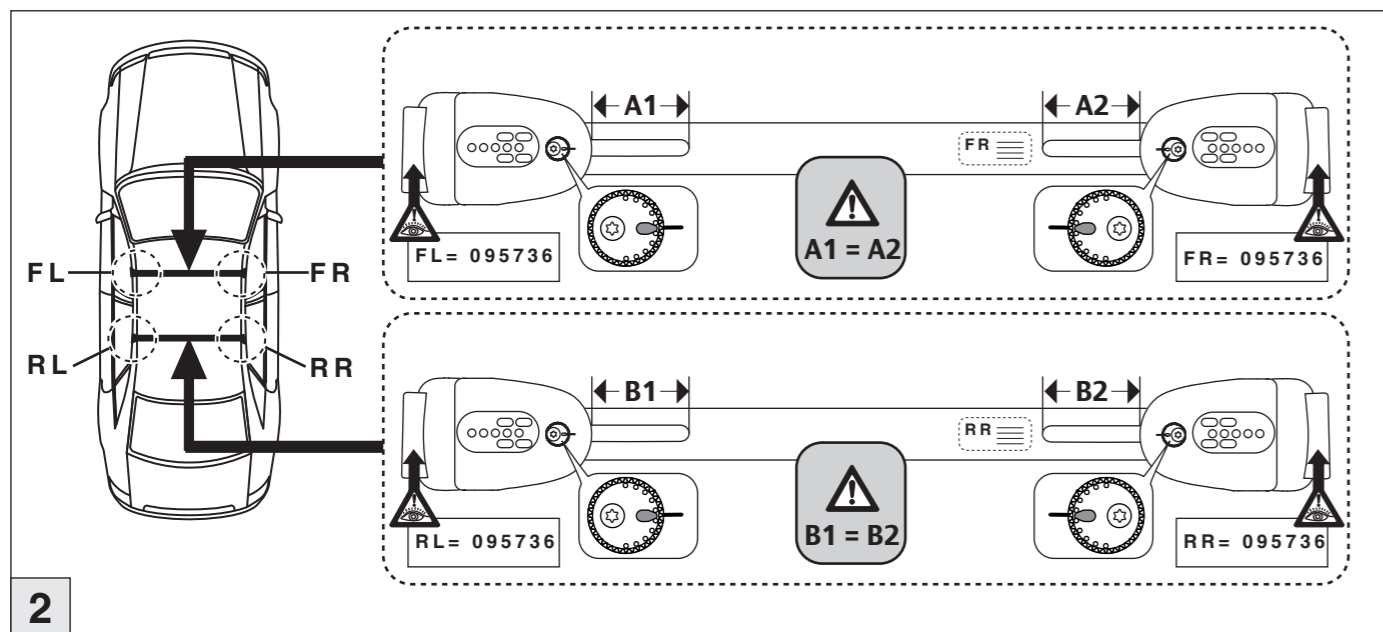

Atera SIGNO

Audi A6 Allroad 05/2012–
Audi A6 Avant 09/2011–
Audi Q3 10/2011–

VW Sharan 09/2010–
Seat Alhambra 10/2010–
Peugeot 308 SW 05/2014–